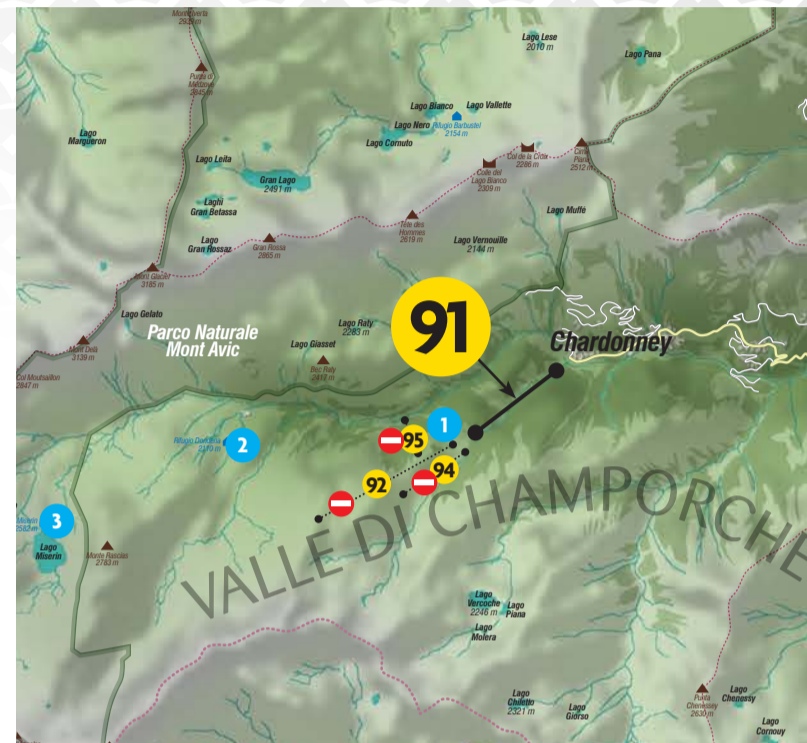

91

Telecabina / Gondola

Chardonney-Laris

Quota di partenza / Starting altitude: **1.448 m**

Quota di arrivo / Arrival altitude: **1.930 m**

Lunghezza / Length: **1.823 m**

Dislivello / Difference: **482 m**

Trasporto MTB / MTB transport

IMPIANTI DI CHAMPORCHER +39 0125.37124

Orari / Timetable

**Tutti i weekend di luglio,
non-stop dal 1° agosto al 1° settembre**
**All weekends in July, every day from
1st August to 1st September**

Dalle 8.45 alle 12.30 e dalle 14 alle 17

From 8.45^{am} to 12.30^{pm} and from 2^{pm} to 5^{pm}

ATTENZIONE: Salvo dove diversamente indicato, tutti i biglietti sono da utilizzare il giorno dell'acquisto, sia in andata che in ritorno.

WARNING: Unless otherwise indicated, all the tickets are open-date and you can use the downlift on a different day.

Tariffe / Rates

I biglietti di salita comprendono anche il ritorno OMAGGIO.
Return tickets include uplift and downlift is free.

Adulto / Adult 11,00 Euro

Junior 8,00 Euro

Nati dopo il 31/10/2009 / Born after 31/10/2009

Baby Gratis

Nati dopo il 31/10/2015 / Born after 31/10/2015

Biglietto solo discesa / Downlift ticket 8,00 Euro

**MONTEROSA
BY LIFTS**

SUMMER 2024

Per una gustosa ricarica in quota
For a tasty break at altitude

1 Ristorante Laris 1943

+39 379.2064401

2 Rifugio Dondena

Raggiungibile con una camminata di 1h30'

+39 342.9851113 / +39 347.6180826

+39 347.6389306

⚡ Ricarica e-bike - E-bike charging

3 Rifugio Miserin

Raggiungibile con una camminata di 3h

+39 348.6813091

⚡ Ricarica e-bike - E-bike charging

Attenzione / Attention

Controlla sempre gli orari degli impianti e i tempi di percorrenza prima di intraprendere un percorso. Gli impianti contrassegnati con Ⓡ sono aperti solo nella stagione invernale.

I prezzi potranno subire variazioni in caso di eccezionali interventi di ordine fiscale, valutario o sociale.

Eventuali modifiche saranno prontamente segnalate sul sito monterosaski.eu

Remember to carefully check the lifts' schedule, distances and travel time before you start your tour.

In the event of exceptional fiscal, company or currency events, prices may change.

Any modifications will be published on the official website monterosaski.eu